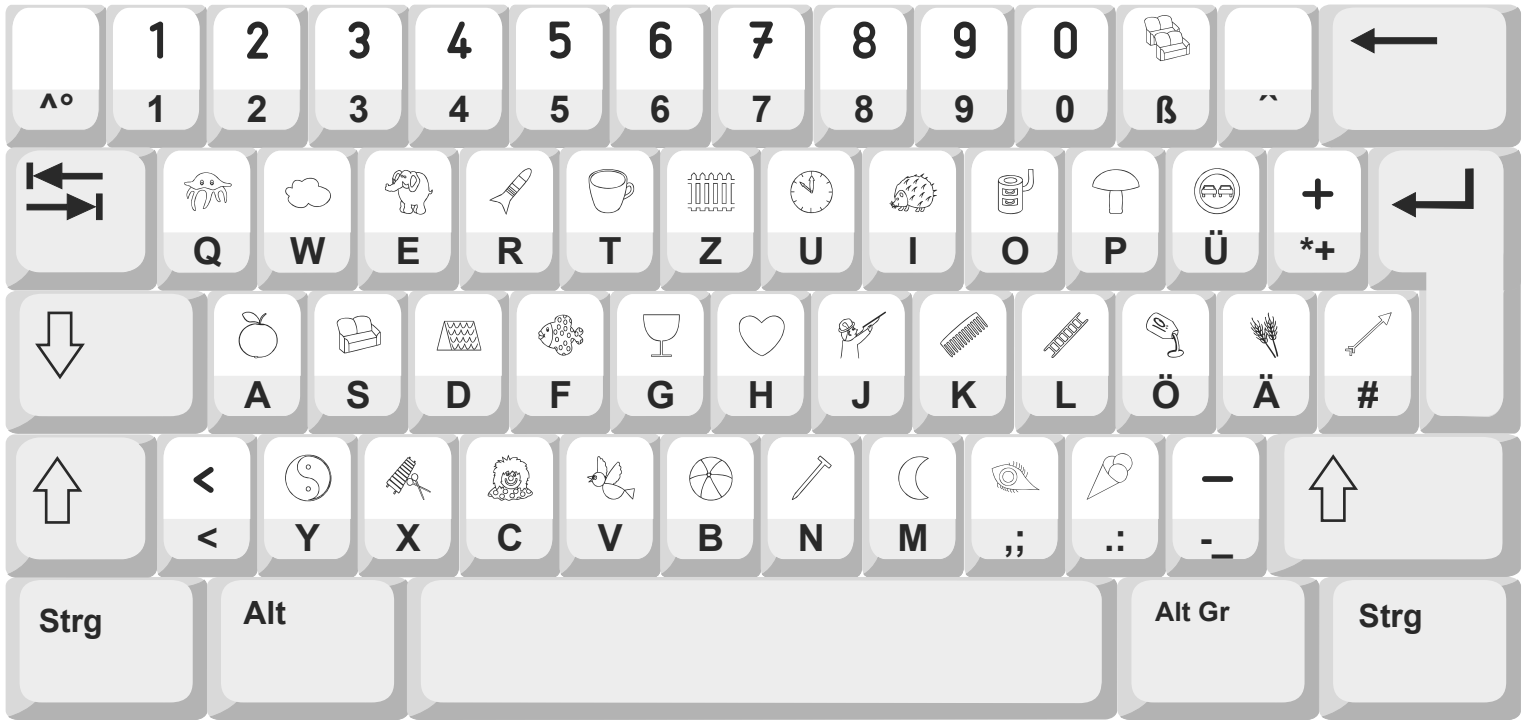

# Tastaturbelegung

## Anlaute 3 einfach

Normalbelegung

Belegung mit „shift” 

*Diese Belegung gilt auch für „Anlaute 3 Kasten”*

*Weitere Schriften gibt es unter [www.schulschriften.de](http://www.schulschriften.de)*

© 2010 [www.schulschriften.de](http://www.schulschriften.de)